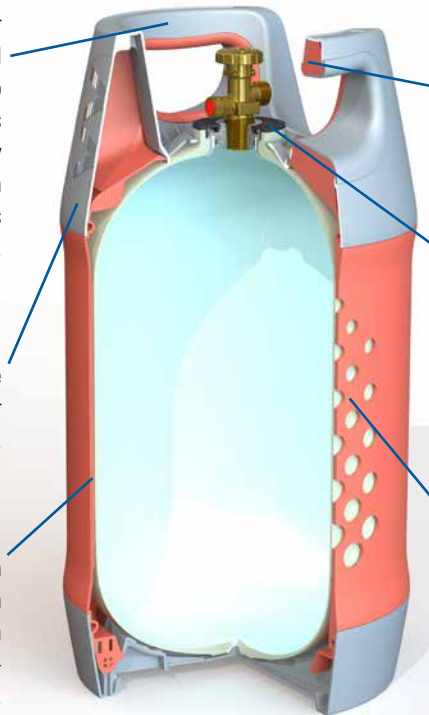

### Características principales del cilindro

- Capacidad: 24.5 litros
- Peso tara: 5.0 kg
- Altura: 583 mm
- Diámetro: 310 mm
- Rango de productos: contacte con nosotros para información sobre otros tamaños
- Certificado según ADR/RID, ISO 1119-3, Directive 2010/35/EU

Se puede colocar **información adicional** aquí, por ejemplo, dueño del cilindro. Advertencias requeridas por las leyes y estándares. Se pueden agregar advertencias adicionales.

**Logotipo** – Aquí se puede colocar cualquier logotipo o texto.

**Compatible con manga retráctil** – El design especial de la cubierta permite ajustar perfectamente la manga retráctil.

**RFID** – Se puede colocar dentro del mango del cilindro.

**DATAMATRIX**  
Legible en cualquier posición del cilindro. Contiene el número único del cilindro.

**Logotipo, marca registrada o patrón especial** – Tamaño máximo 240x100 mm. Es posible mirar a través para fácil control del nivel de gas.