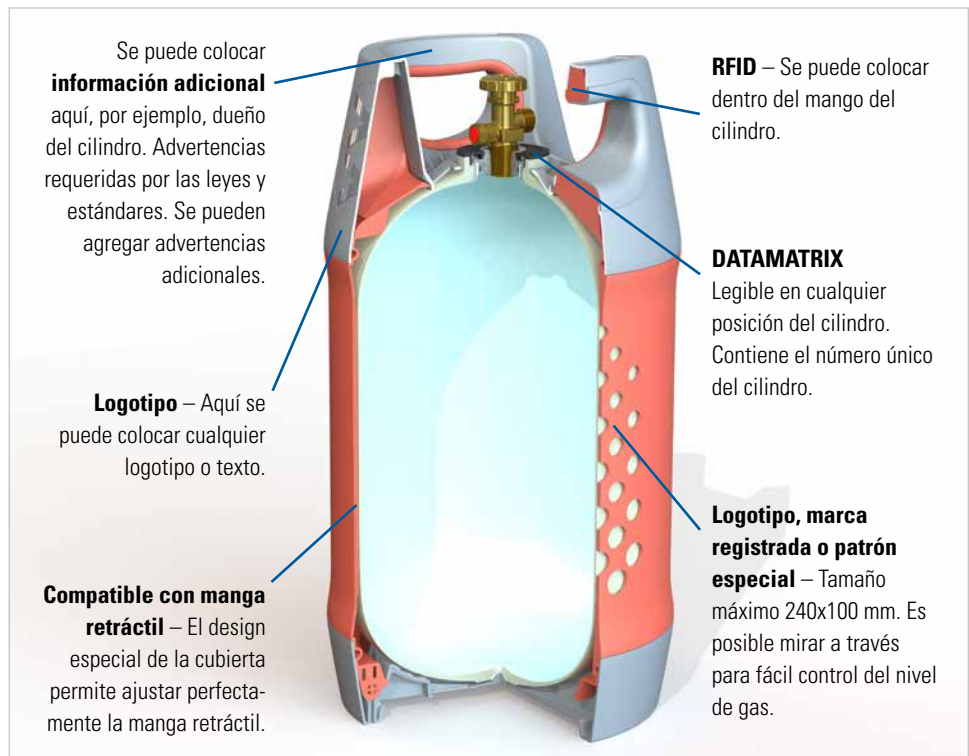

- **Bajo peso**
- **No se oxida**
- **Prueba de explosión en incendio (no bleve)**
- **Estilo atractivo**
- **Amplias opciones de personalización**
- **Fácil control del nivel de gas**

### Características principales del cilindro

- Capacidad: 24.5 litros
- Peso tara: 5.0 kg
- Altura: 583 mm
- Diámetro: 310 mm
- Rango de productos: contacte con nosotros para información sobre otros tamaños
- Certificado según ADR/RID, ISO 1119-3, Directive 2010/35/EU