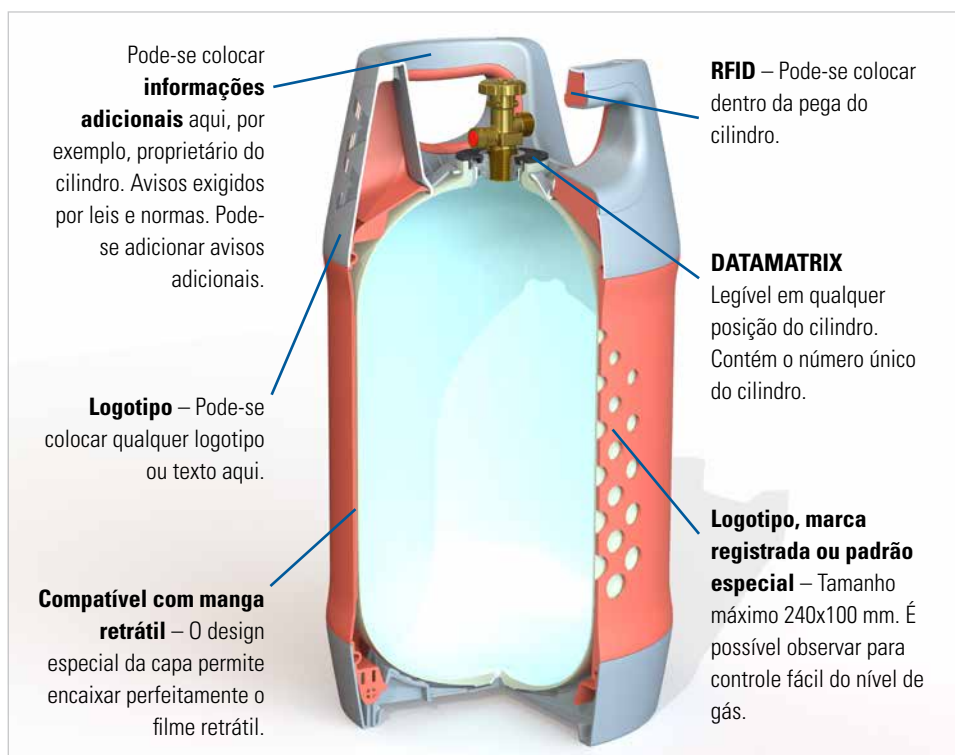

- **Peso reduzido**
- **Não oxida**
- **Prova explosão em caso de incêndio (não bleve)**
- **Estilo atraente**
- **Extensivas opções de customização**
- **Controlo fácil do nível de gás**

Principais características do cilindro

- Capacidade: 24.5 litros
- Peso de tara: 5.0 kg
- Altura: 583 mm
- Diâmetro: 310 mm
- Gama de produtos: contacte-nos para outros tamanhos
- Certificado de acordo com ADR/RID, ISO 1119-3, Directive 2010/35/EU